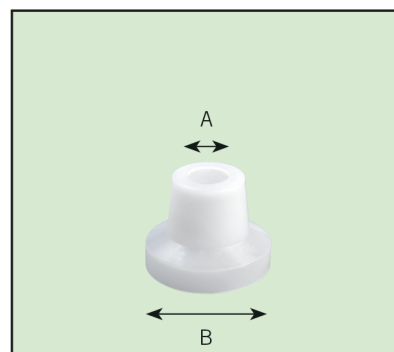

#### 6030

Ø Diam. A 1,50 cm

Ø Diam. B 2,90 cm

h 4,10 cm

#### 6030/A + RAGGIATURA / + RADIUS / + RAYON

Ø Diam. A 1,50 cm

Ø Diam. B 2,90 cm

h 4,10 cm

## PROTEZIONE CONO POMPA

PUMP CONE PROTECTION - PROTECTION CÔNE DE LA POMPE

6043

Ø Diam. A	2,15 cm
Ø Diam. B	6,30 cm
h	5,80 cm

6042

Ø Diam. A	1,50 cm
Ø Diam. B	5,00 cm
h	3,65 cm

6041

Ø Diam. A	1,20 cm
Ø Diam. B	3,60 cm
h	3,00 cm

6047

Ø Diam. A	1,10 cm
Ø Diam. B	3,00 cm
h	2,00 cm

6040

Ø Diam. A	0,75 cm
Ø Diam. B	2,60 cm
h	2,10 cm

6045

Ø Diam. A	0,70 cm
Ø Diam. B	2,15 cm
h	1,50 cm