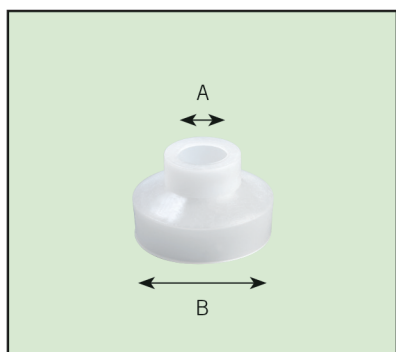

#### 6030

Ø Diam. A 1,50 cm

Ø Diam. B 2,90 cm

h 4,10 cm

#### 6030/A + RAGGIATURA / + RADIUS / + RAYON

Ø Diam. A 1,50 cm

Ø Diam. B 2,90 cm

h 4,10 cm

## PROTEZIONE CONO POMPA

PUMP CONE PROTECTION - PROTECTION CÔNE DE LA POMPE

6043

Ø Diam. A	2,15 cm
Ø Diam. B	6,30 cm
h	5,80 cm

6042

Ø Diam. A	1,50 cm
Ø Diam. B	5,00 cm
h	3,65 cm

6041

Ø Diam. A	1,20 cm
Ø Diam. B	3,60 cm
h	3,00 cm

6047

Ø Diam. A	1,10 cm
Ø Diam. B	3,00 cm
h	2,00 cm

6040

Ø Diam. A	0,75 cm
Ø Diam. B	2,60 cm
h	2,10 cm

6045

Ø Diam. A	0,70 cm
Ø Diam. B	2,15 cm
h	1,50 cm