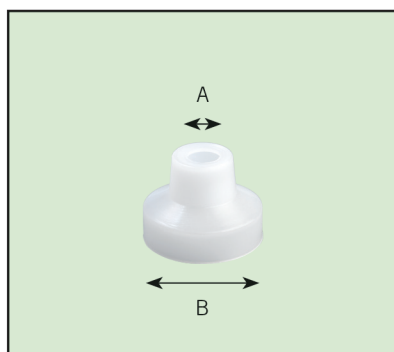

#### 6030

Ø Diam. A 1,50 cm

Ø Diam. B 2,90 cm

h 4,10 cm

#### 6030/A + RAGGIATURA / + RADIUS / + RAYON

Ø Diam. A 1,50 cm

Ø Diam. B 2,90 cm

h 4,10 cm

## PROTEZIONE CONO POMPA

PUMP CONE PROTECTION - PROTECTION CÔNE DE LA POMPE

6043

Ø Diam. A	2,15 cm
Ø Diam. B	6,30 cm
h	5,80 cm

6042

Ø Diam. A	1,50 cm
Ø Diam. B	5,00 cm
h	3,65 cm

6041

Ø Diam. A	1,20 cm
Ø Diam. B	3,60 cm
h	3,00 cm

6047

Ø Diam. A	1,10 cm
Ø Diam. B	3,00 cm
h	2,00 cm

6040

Ø Diam. A	0,75 cm
Ø Diam. B	2,60 cm
h	2,10 cm

6045

Ø Diam. A	0,70 cm
Ø Diam. B	2,15 cm
h	1,50 cm