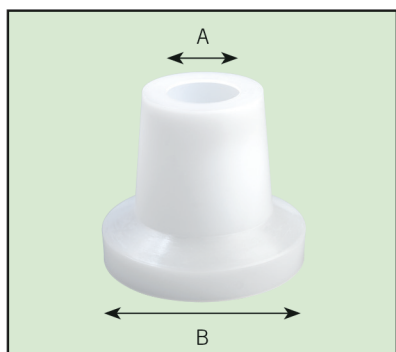

#### 6030

Ø Diam. A 1,50 cm

Ø Diam. B 2,90 cm

h 4,10 cm

#### 6030/A + RAGGIATURA / + RADIUS / + RAYON

Ø Diam. A 1,50 cm

Ø Diam. B 2,90 cm

h 4,10 cm

## PROTEZIONE CONO POMPA

PUMP CONE PROTECTION - PROTECTION CÔNE DE LA POMPE

6043

Ø Diam. A	2,15 cm
Ø Diam. B	6,30 cm
h	5,80 cm

6042

Ø Diam. A	1,50 cm
Ø Diam. B	5,00 cm
h	3,65 cm

6041

Ø Diam. A	1,20 cm
Ø Diam. B	3,60 cm
h	3,00 cm

6047

Ø Diam. A	1,10 cm
Ø Diam. B	3,00 cm
h	2,00 cm

6040

Ø Diam. A	0,75 cm
Ø Diam. B	2,60 cm
h	2,10 cm

6045

Ø Diam. A	0,70 cm
Ø Diam. B	2,15 cm
h	1,50 cm