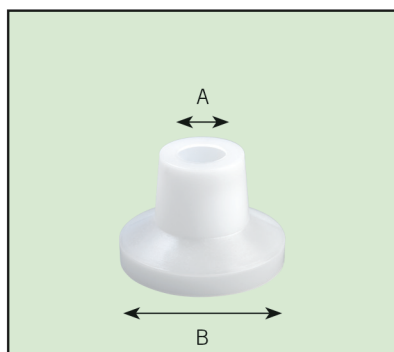

#### 6031

Ø Diam. A 1,20 cm

Ø Diam. B 5,40 cm

h 6,10 cm

#### 6030

Ø Diam. A 1,50 cm

Ø Diam. B 2,90 cm

h 4,10 cm

#### 6030/A + RAGGIATURA / + RADIUS / + RAYON

Ø Diam. A 1,50 cm

Ø Diam. B 2,90 cm

h 4,10 cm

## PROTEZIONE CONO POMPA

PUMP CONE PROTECTION - PROTECTION CÔNE DE LA POMPE

6043

Ø Diam. A	2,15 cm
Ø Diam. B	6,30 cm
h	5,80 cm

6042

Ø Diam. A	1,50 cm
Ø Diam. B	5,00 cm
h	3,65 cm

6041

Ø Diam. A	1,20 cm
Ø Diam. B	3,60 cm
h	3,00 cm