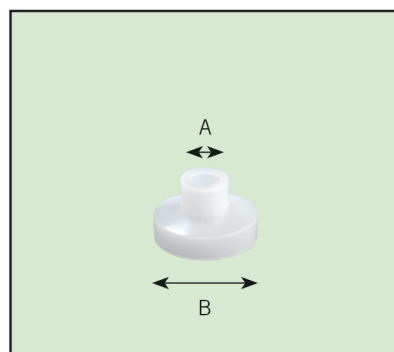

#### 6030

Ø Diam. A 1,50 cm

Ø Diam. B 2,90 cm

h 4,10 cm

#### 6030/A + RAGGIATURA / + RADIUS / + RAYON

Ø Diam. A 1,50 cm

Ø Diam. B 2,90 cm

h 4,10 cm

## PROTEZIONE CONO POMPA

PUMP CONE PROTECTION - PROTECTION CÔNE DE LA POMPE

6043

Ø Diam. A	2,15 cm
Ø Diam. B	6,30 cm
h	5,80 cm

6042

Ø Diam. A	1,50 cm
Ø Diam. B	5,00 cm
h	3,65 cm

6041

Ø Diam. A	1,20 cm
Ø Diam. B	3,60 cm
h	3,00 cm

6047

Ø Diam. A	1,10 cm
Ø Diam. B	3,00 cm
h	2,00 cm

6040

Ø Diam. A	0,75 cm
Ø Diam. B	2,60 cm
h	2,10 cm

6045

Ø Diam. A	0,70 cm
Ø Diam. B	2,15 cm
h	1,50 cm